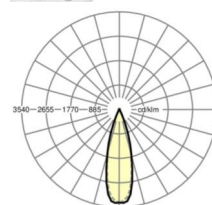

ELEKTROTECHNIKA

Zasilacz	Elektroniczny sterownik (1 szt.)
Moc systemowa	37W
Napięcie sieciowe	230V/50Hz
Klasa efektywności energetycznej/Źródło światła	D

TECHNIKA ŚWIETLNA

Wyposażenie	LED, współczynnik oddawania barw/kolor światła CRI ≥ 80 / 4000K
Tolerancja koloru (MacAdam)	3SDCM
Bezpieczeństwo fotobiologiczne (Oprawa)	RG1
Nominalny strumień świetlny	6044lm
Trwałość LED	50000h L80/B10 (Tq 40°C)
Wydajność oprawy	162lm/W
Kąt rozsyłu światła	30° (C0) / 30° (C90)
UGR pop./pod.	11.9 / 10.6

DEEP-LINK

<https://www.regiolum.de/pl/article/19442004020>

Odkośnik	LED 6000lm 840
ηLB	100 %
Φ ↓/↑	99 % / 1 %
UGR pop./pod.	11.9 / 10.6
BAP	65° < 3000cd/m²

MECHANIKA

Kolor obudowy	biały beskidzki RAL 9016
Wymiary (DxSzxW/ŚrxW)	1531mm x 55mm x 37mm
Masa (netto)	1.9kg
Rodzaj montażu	Montaż systemu szyn nośnych, Konstrukcja świetlna

Wymiary

L	1531 mm	Długość
B	55 mm	Szerokość
H	37 mm	Wysokość